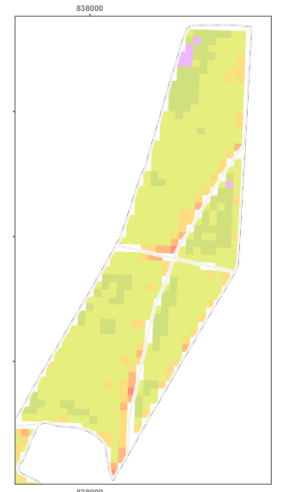

CONHEÇA MAIS,
PRODUZA MELHOR!

Plantio

0,2 ha

0,6ha

1,4ha

Pré-colheita

2,7 ha

SABER COMO, ONDE E QUANDO INTERVIR?

Monitoramento do Desenvolvimento Vegetal

GESTÃO OBJETIVA

Qualidade da lavoura traduzida em números

Qual o problema? Onde ele ocorre? Como evolui?

- CANA**
 - Vigorosa
 - Estimada
 - Sintomática
- FALHA**
 - Problema
 - Sem Cana
- MATO**
 - Presença
 - Infestação

PCA – Pontos Críticos de Análise

CONHEÇA MAIS,
PRODUZA MELHOR!

Produtos do Monitoramento Sistemático

GESTÃO

OPERACIONAL

MONITORAMENTO DA QUALIDADE DO CANAVIAL

1. Indicadores de qualidade para controle e gestão