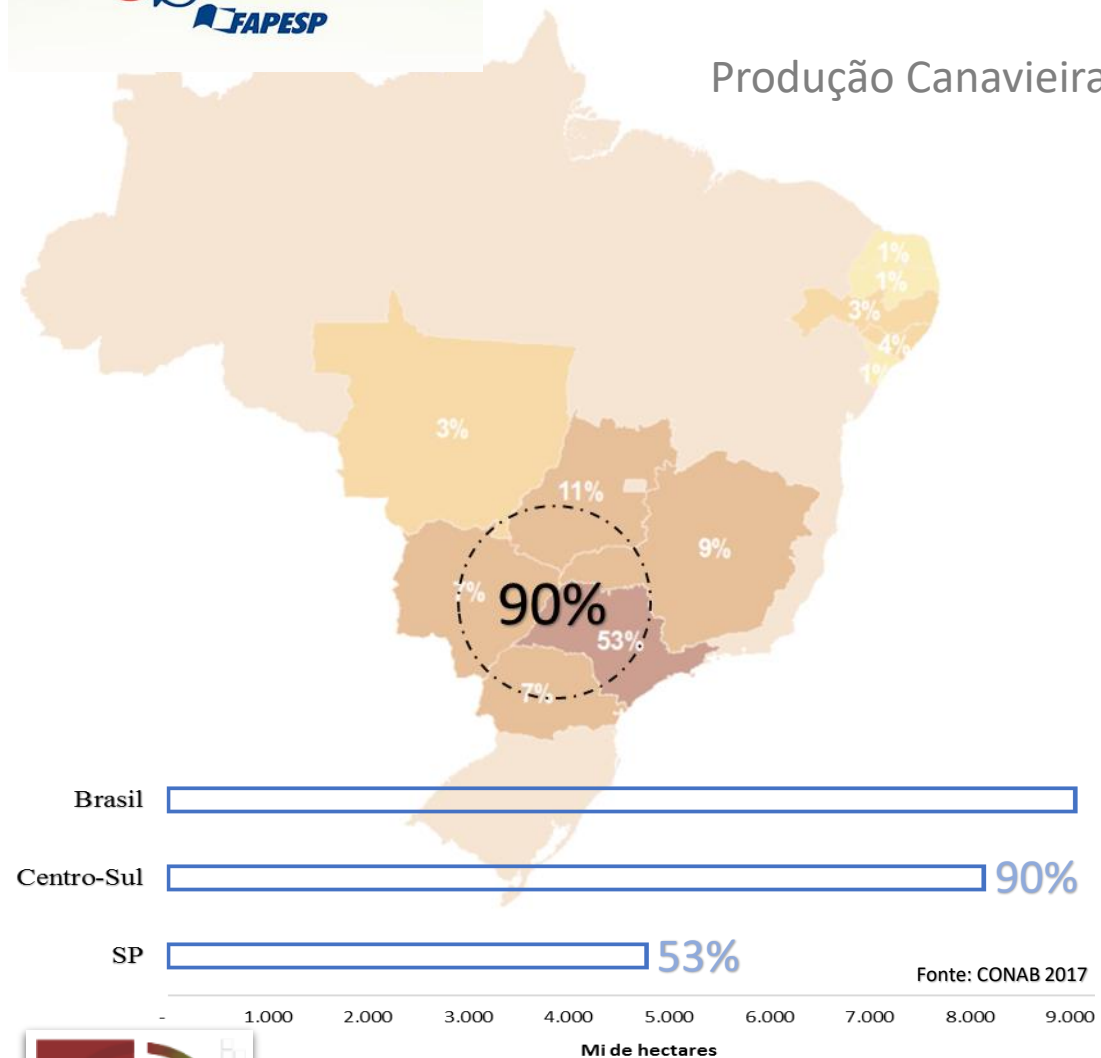

Produção Canavieira