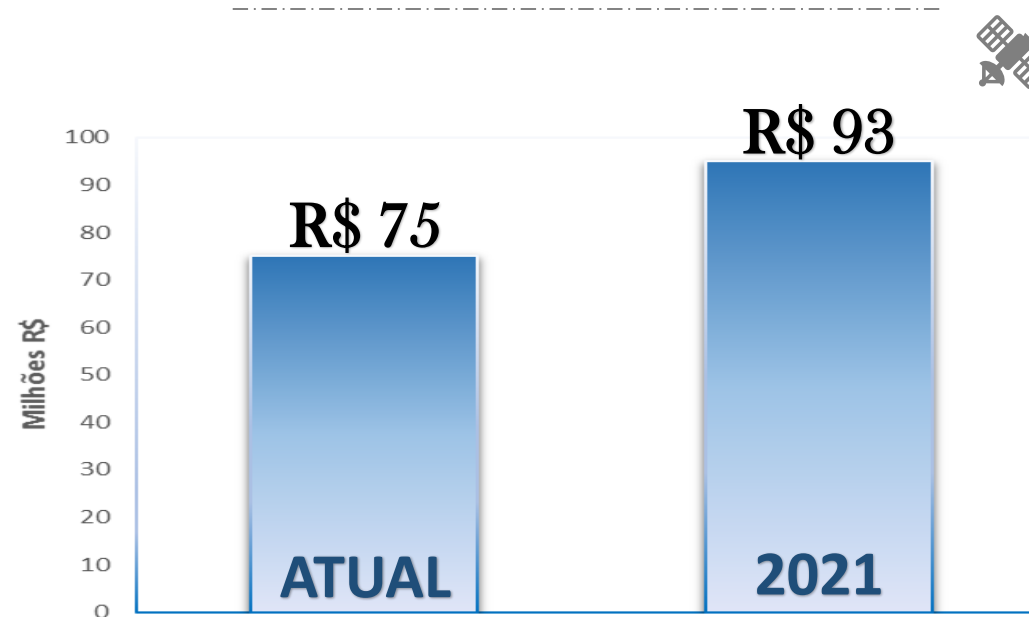

SENSORIAMENTO REMOTO / SUCROENERGÉTICO
(Mi/ano)

Fonte: BBC Research (2015)

- SeRe Global \$8,5 Bi (2014) para \$13 Bi (2019)
- Cana-de-Açúcar no Brasil: R\$ 52 Bi/ano

CONHEÇA MAIS,
PRODUZA MELHOR!

- Assinatura anual do serviço;
- R\$/ha;
- Atualizações quinzenais;
- Acesso a plataforma interativa;
- Painéis gerenciais;
- Diferentes níveis de informação (gerencial, operacional);
- Ferramenta ativa – envio de alertas;