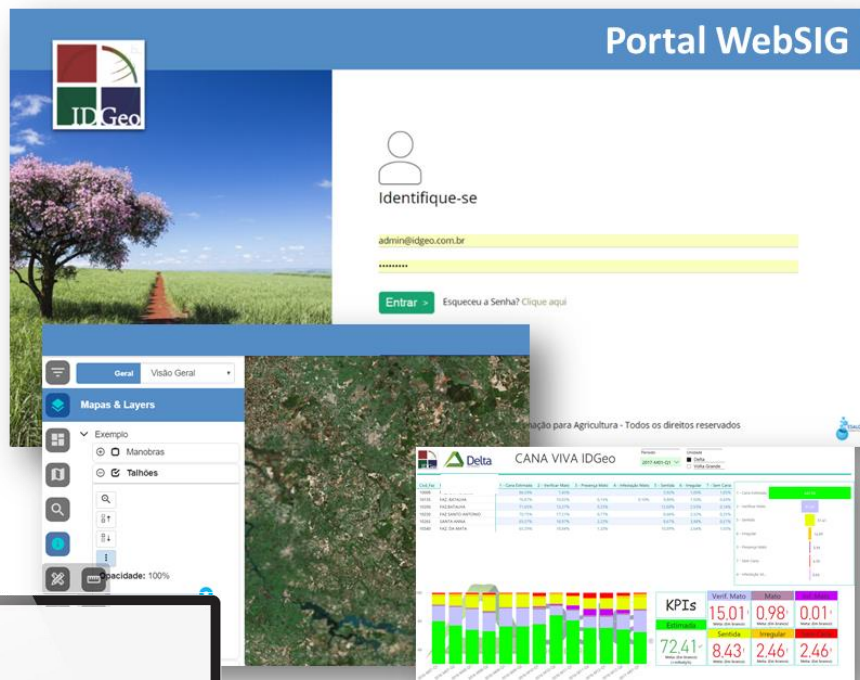

Monitoramento do Desenvolvimento Vegetal

GESTÃO OBJETIVA

Qualidade da lavoura traduzida em números

Qual o problema? Onde ele ocorre? Como evolui?

- CANA**
 - Vigorosa
 - Estimada
 - Sintomática
- FALHA**
 - Problema
 - Sem Cana
- MATO**
 - Presença
 - Infestação

PCA – Pontos Críticos de Análise

CONHEÇA MAIS,
PRODUZA MELHOR!

Produtos do Monitoramento Sistemático

GESTÃO

OPERACIONAL

MONITORAMENTO DA QUALIDADE DO CANAVIAL

1. Indicadores de qualidade para controle e gestão

2. Categorização do Problema (Diagnóstico)

3. Áreas prioritárias para intervenção (hierarquização);

4. Acompanhamento das oscilações da produtividade

(Validado em 89 clientes entrevistados)

Produção Canavieira

SENSORIAMENTO REMOTO / SUCROENERGÉTICO
(Mi/ano)

Fonte: BBC Research (2015)

- SeRe Global \$8,5 Bi (2014) para \$13 Bi (2019)
- Cana-de-Açúcar no Brasil: R\$ 52 Bi/ano

CONHEÇA MAIS,
PRODUZA MELHOR!

- Assinatura anual do serviço;
- R\$/ha;
- Atualizações quinzenais;
- Acesso a plataforma interativa;
- Painéis gerenciais;
- Diferentes níveis de informação (gerencial, operacional);
- Ferramenta ativa – envio de alertas;