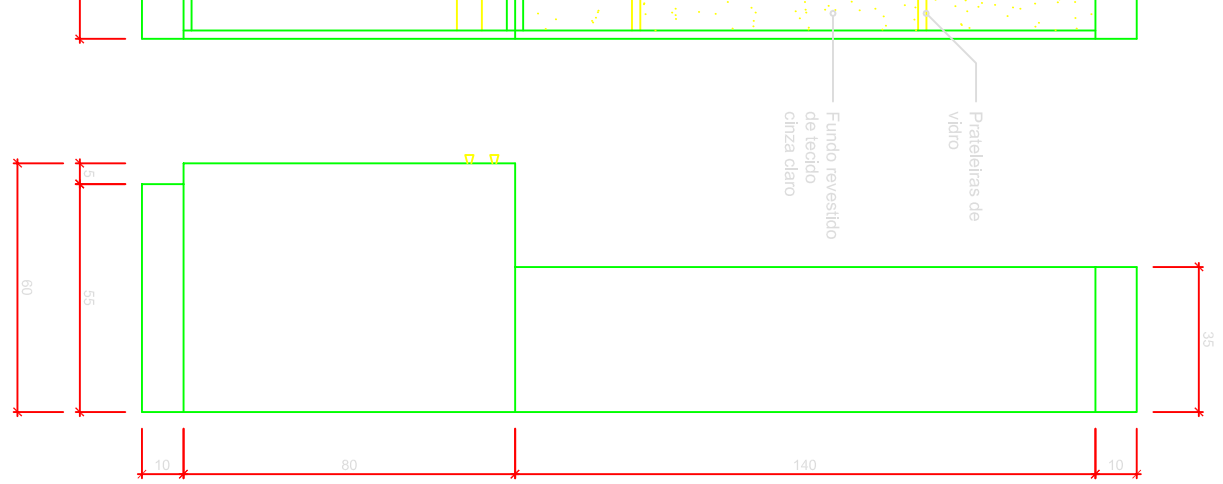

# MÓVEIS - VITRINES FAPESP

VISTA FRONTAL

VISTA LATERAL

Prateleiras de vidro  
Fundo revestido de tecido cinza claro